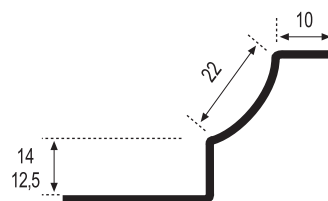

Piezas/Caja_Pieces/Box	Long_Length
	10	2,50 m.l.

Acabado_Surface
Inox brillo, Inox mate