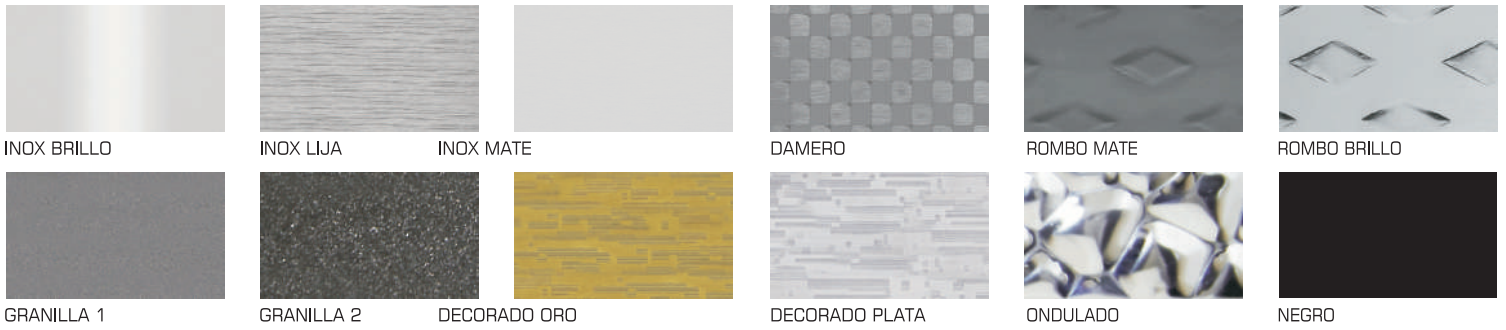

Monocapa

Longitud_Length
2,50 m.l.

Piezas/Caja_Piezas/Box
50

Junquillo

Longitud_Length
2 m.l.

Piezas/Caja_Piezas/Box
125

Gama de colores / Range colours **Acero** - Steel

Gama de colores / Range colours **Aluminio** - Aluminium