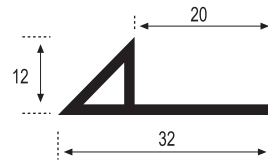

Bisel

Piezas/Caja
Pieces/Box
50

Longitud
Length
2,60 m.l.