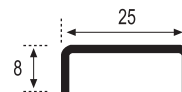

Listelo Cuadrado LC-15

Piezas/Caja_Pieces/Box
40

Long_Length
1,20 / 2,50 m.l.

Acabado_Surface
Inox brillo, Inox lija, Inox mate

INOX BRILLO

INOX LIJA

INOX MATE

Acero - Steel

Listelo Cuadrado LC-20

Piezas/Caja_Pieces/Box	Long._Length
30	1,20 / 2,50 m.l.

Acabado_Surface
Inox brillo, Inox lija, Inox mate

INOX BRILLO

INOX LIJA

INOX MATE

Listelo Cuadrado LC-25

Piezas/Caja_Pieces/Box	Long._Length
25	1,20 / 2,50 m.l.