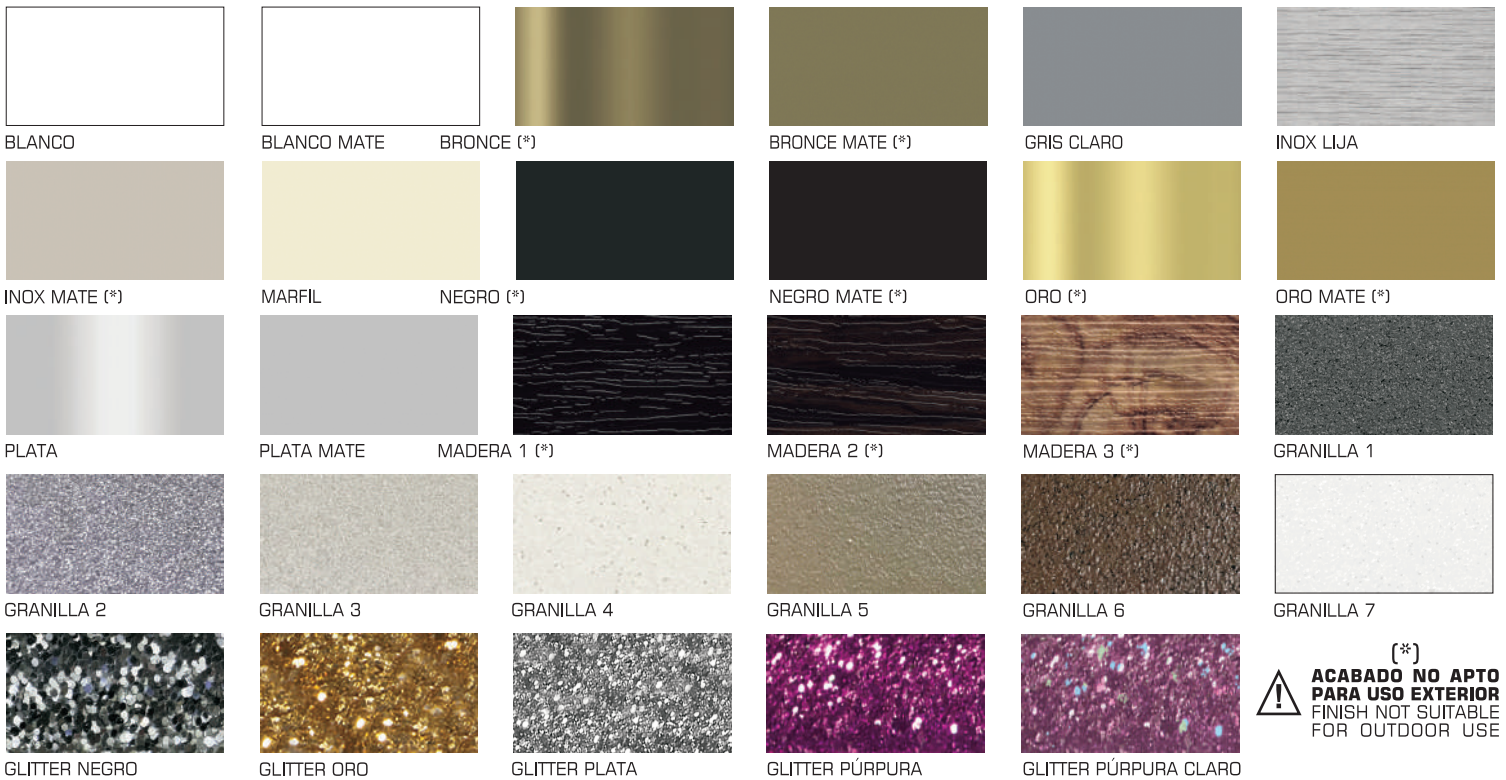

Monocapa

Longitud_Length
2,50 m.l.

Piezas/Caja_Piezas/Box
50

Junquillo

Longitud_Length
2 m.l.

Piezas/Caja_Piezas/Box
125

Gama de colores / Range colours **Acero** - Steel

Gama de colores / Range colours **Aluminio** - Aluminium