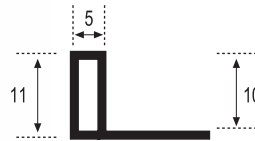

Perfil y Listelo 5·10

Piezas/Caja
Pieces/Box
50

Longitud
Length
2,60 m.l.

PLATA

PLATA MATE

Acabado_Surface
Plata, Plata mate

Perfil y Listelo 10·5

Piezas/Caja
Pieces/Box
50