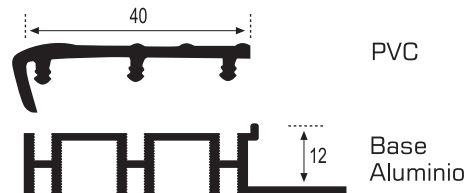

Peldaño Desmontable

Piezas/Caja_Pieces/Box | Long_Length
20 | 2,50 m.l.

Acabado_Surface
Gris, Beige, Negro, Cuero