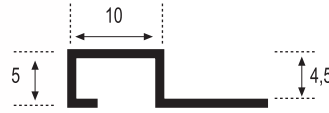

Perfil y Listelo 5·10

Piezas/Caja
Pieces/Box
50

Longitud
Length
2,60 m.l.

PLATA

PLATA MATE

Acabado_Surface
Plata, Plata mate

Perfil y Listelo 10·5

Piezas/Caja
Pieces/Box
50