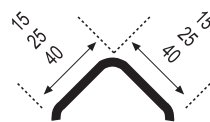

Escuadra

Piezas/Caja
Pieces/Box
50

Longitud
Length
2,60 m.l.