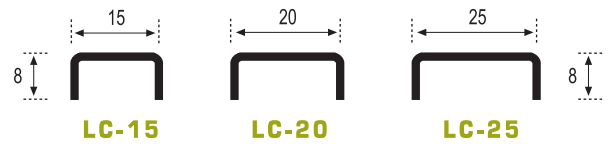

INOX BRILLO

Acero - Steel

Listelo U-10 LUX

Piezas/Caja_Pieces/Box	Long._Length
25	2,50 m.l.

PLATA MATE

INOX BRILLO

Acabado_Surface

EXTERIOR: Plata mate
INTERIOR: Inox brillo

Listelo Cuadrado Damero

Ref.	Piezas/Caja_Pieces/Box	Long._Length
LC-15	30	1,20 / 2,50 m.l.
LC-20	20	2,50 m.l.
LC-25	20	1,20 / 2,50 m.l.

DAMERO

Acabado_Surface

Damero

Listelo Cuadrado Rombo LC-15

Piezas/Caja_Pieces/Box	Long._Length
40	1,20 / 2,50 m.l.