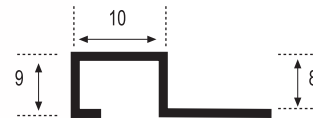

Longitud
Length
2,60 m.l.

PLATA

PLATA MATE

Acabado_Surface
Blanco, Blanco mate, Negro, Bronce, Oro, Plata, Plata mate, Inox lija

Perfil y Listelo 8·10

Piezas/Caja
Pieces/Box
50

Longitud
Length
2,60 m.l.

BLANCO