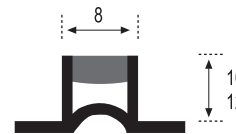

PVC - PVC

Escuadra Autoadhesiva

Piezas/Caja_Pieces/Box	Longitud_Length
50	2,60 m.l.

Acabado_Surface
Blanco

BLANCO
BBL

Acabado_Surface
Beige, Gris, Negro

Piezas/Caja_Pieces/Box	Longitud_Length
100	2,50 m.l.

BEIGE
BBE

GRIS
BGR

NEGRO
BNE

Acabado_Surface
Beige, Gris, Negro

Piezas/Caja_Pieces/Box	Longitud_Length
50	2,50 m.l.

BEIGE
BBE

GRIS
BGR

NEGRO
BNE