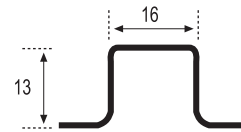

Listelo L-16

Piezas/Caja_Pieces/Box	Long_Length
40	2,50 m.l.

Acabado_Surface
Inox brillo, Inox mate