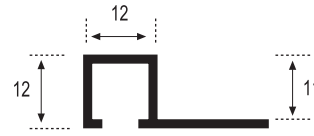

Piezas/Caja_Pieces/Box
50

Long_Length
2,60 m.l.

Piezas Especiales

Esquina cuadrado 11-C

Acabado_Surface
Granillas

Aluminio - Aluminium

Perfil y Listelo Cuadrado Ref. 11-C / Madera

Piezas/Caja_Pieces/Box
50