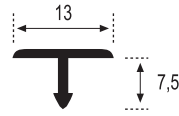

Listelos LD-13

Piezas/Caja
Pieces/Box
50

Longitud
Length
2,50 m.l.

Acabado_Surface

Madera 1, Madera 2, Madera 3

Listelos LD-25

Piezas/Caja
Pieces/Box
50

Longitud
Length
2,50 m.l.

Acabado_Surface

Madera 1, Madera 2, Madera 3