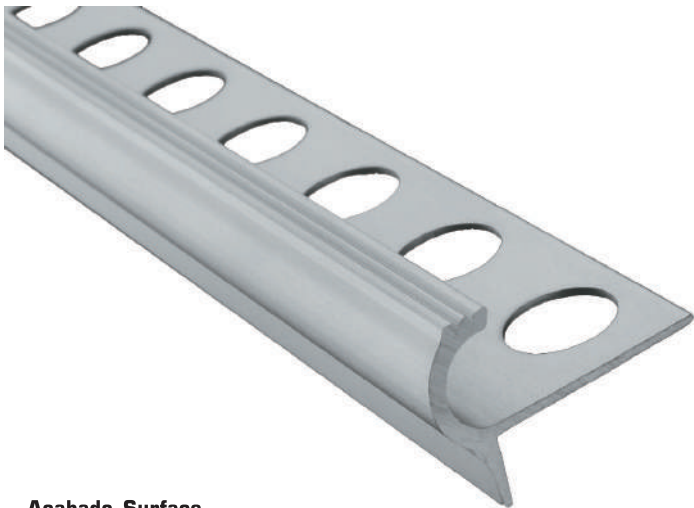

Aluminio - Aluminium

Peldaño Aludeco

Piezas/Caja_Pieces/Box | Long_Length
20 | 2,50 m.l.

Acabado_Surface
Oro mate, Plata mate