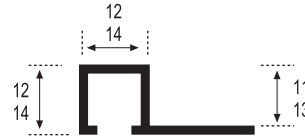

Perfil y Listelo Cuadrado Ref. 11-C / Ref. 13-C

Piezas/Caja_Pieces/Box
50

Long_Length
2,60 m.l.