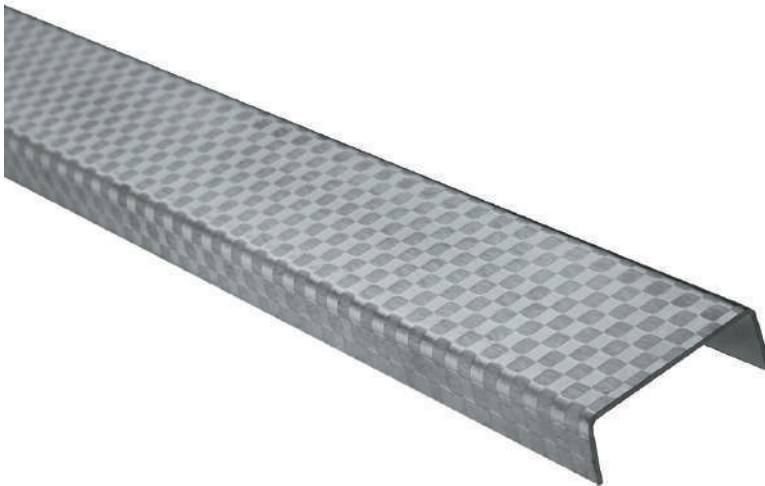

Listelo Cuadrado Damero

Ref.	Piezas/Caja_Pieces/Box	Long._Length
LC-15	30	1,20 / 2,50 m.l.
LC-20	20	2,50 m.l.
LC-25	20	1,20 / 2,50 m.l.

Acabado_Surface

Damero