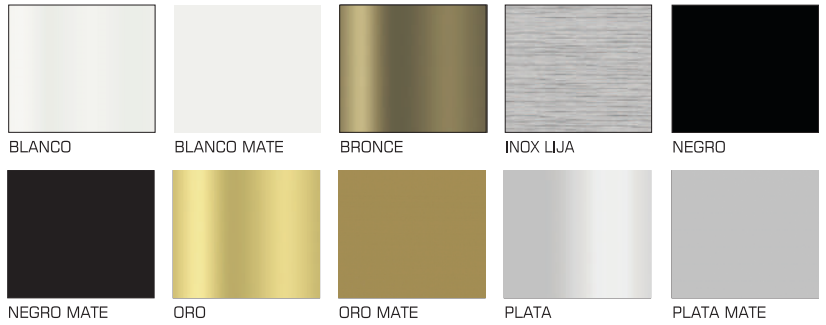

Piezas/Caja_Pieces/Box **50** | Long_Length **2,60 m.l.**

Acabado_Surface

Ref. **7,5 mm**

Blanco, Bronce, Plata, Plata mate

Ref. **9,5 mm / Ref. 12 mm**

Blanco, Blanco mate, Bronce, Inox lija, Negro, Negro mate, Oro, Oro mate, Plata, Plata mate

Ref. **15 mm**

Blanco, Bronce, Inox lija, Negro, Oro, Oro mate, Plata, Plata mate

Ref. **22 mm**

Plata, Plata mate