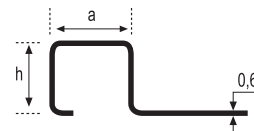

Acero - Steel

Perfil y Listelo Cuadrado Standard

			Piezas/Caja_Piezas/Box	Long._Length
Ref. 12-C	h=12	a= 12	15	2,60 m.l.
Ref. 16-C	h=16	a= 16	10	2,60 m.l.

INOX BRILLO

INOX LIJA

INOX MATE

Acabado_Surface

Inox brillo, Inox lija, Inox mate

Basic

			Piezas/Caja_Piezas/Box	Long._Length
Ref. 08-C	h=8	a= 8	15	2,60 m.l.
Ref. 10-C	h=10	a= 10	15	2,60 m.l.
Ref. 12-C	h=12	a= 12	15	2,60 m.l.
Ref. 14-C	h=14	a= 14	15	2,60 m.l.

INOX BRILLO

INOX LIJA

INOX MATE