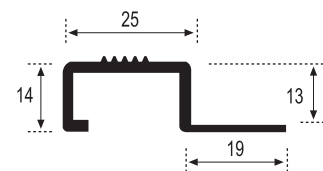

Piezas/Caja_Piezas/Box	Long_ Length
20	1,00 m.l.
10	2,50 m.l.

Acabado_Surface
Inox lija

INOX LIJA

Peldaño-13

Piezas/Caja_Piezas/Box	Long_ Length
10	2,50 m.l.

Acabado_Surface
Inox brillo

INOX BRILLO

Peldaño-13 LUX