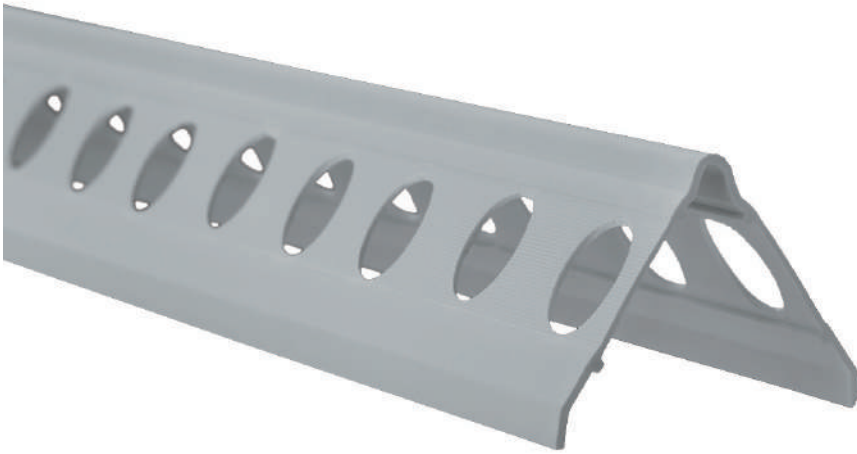

Piezas/Caja_Pieces/Box	Longitud_Length
50	2,50 m.l.

BEIGE
BBE

GRIS
BGR

NEGRO
BNE

PVC - PVC

Guardavivo

Longitud_Length
2,50 / 2,60 / 2,80 / 3 m.l.

Piezas/Caja_Piezas/Box
100