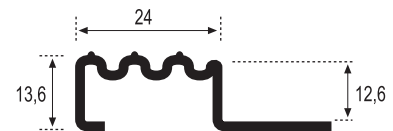

Piezas/Caja_Piezas/Box	Long_ Length
20	1,00 m.l.
10	2,50 m.l.

Acabado_Surface
Inox lija

INOX LIJA

Peldaño-13

Piezas/Caja_Piezas/Box	Long_ Length
10	2,50 m.l.

Acabado_Surface
Inox brillo

INOX BRILLO

Peldaño-13 LUX