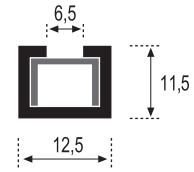

Acero - Steel

Listelo U-10 LUX

Piezas/Caja_Pieces/Box	Long._Length
25	2,50 m.l.