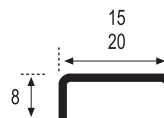

Listelo Cuadrado LC-20

Piezas/Caja_Pieces/Box	Long._Length
30	1,20 / 2,50 m.l.

Acabado_Surface
Inox brillo, Inox lija, Inox mate

INOX BRILLO

INOX LIJA

INOX MATE

Listelo Cuadrado LC-25

Piezas/Caja_Pieces/Box	Long._Length
25	1,20 / 2,50 m.l.

Acabado_Surface
Inox brillo, Inox lija, Inox mate

INOX BRILLO

INOX LIJA

INOX MATE

Listelo Ondulado LC-15 / 20

Piezas/Caja_Pieces/Box	Long._Length
LC-15 40	2,50 m.l.
LC-20 30	2,50 m.l.

Acabado_Surface
Inox brillo