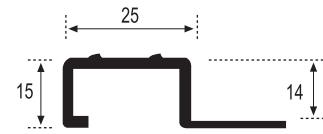

Piezas/Caja_Piezas/Box	Long_ Length
20	1,00 m.l.
10	2,50 m.l.

Acabado_Surface
Inox lija

INOX LIJA

Peldaño-13

Piezas/Caja_Piezas/Box	Long_ Length
10	2,50 m.l.

Acabado_Surface
Inox brillo

INOX BRILLO

Peldaño-13 LUX