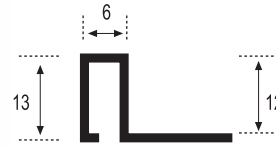

Perfil y Listelo 12·6

Piezas/Caja
Pieces/Box
50

Longitud
Length
2,60 m.l.

BLANCO

NEGRO

BRONCE

ORO

PLATA