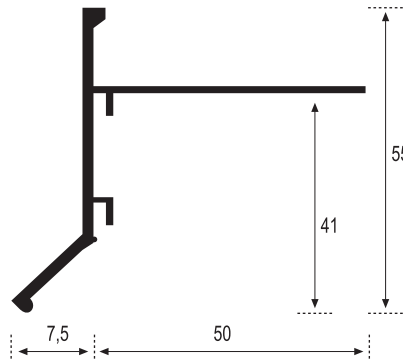

Longitud
Length

2,50 m.l.

Acabado_Surface

Ref. V-11 / Ref. V-13

Plata mate

PLATA MATE

Vierteaguas 50

Piezas/Caja
Pieces/Box