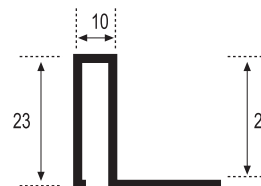

Perfil y Listelo 22·10

Piezas/Caja
Pieces/Box
50

Longitud
Length
2,60 m.l.