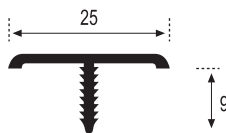

Listelos L-20

Piezas/Caja
Pieces/Box
50

Longitud
Length
2,50 m.l.

Acabado_Surface
Blanco, Blanco mate, Bronce, Inox lija,
Negro, Negro mate, Oro, Plata, Plata mate

Listelos L-25

Piezas/Caja
Pieces/Box
50

Longitud
Length
2,50 m.l.