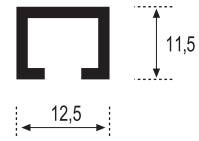

Piezas/Caja_Pieces/Box
25

Long_Length
2,50 m.l.