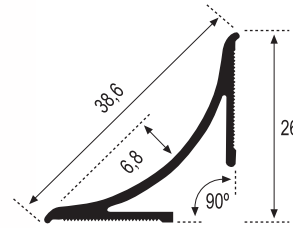

Escocia

Piezas/Caja
Pieces/Box
20

Longitud
Length
2,50 m.l.