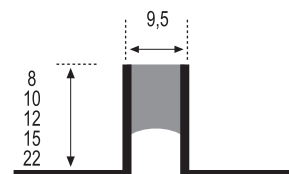

10

Longitud
Length

2,50 m.l.

Acabado_Surface

Ref. V-50

Plata mate

PLATA MATE

Junta dilatación aluminio