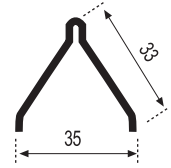

Piezas/Caja_Pieces/Box	Longitud_Length
50	2,50 m.l.

BEIGE
BBE

GRIS
BGR

NEGRO
BNE

PVC - PVC

Guardavivo

Longitud_Length
2,50 / 2,60 / 2,80 / 3 m.l.

Piezas/Caja_Piezas/Box
100