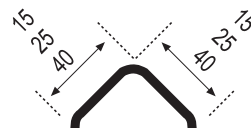

INOX BRILLO

Listelo L-16

Piezas/Caja_Pieces/Box	Long_Length
40	2,50 m.l.

Acabado_Surface
Inox brillo, Inox mate

INOX BRILLO

INOX MATE

Acero - Steel

Escuadra