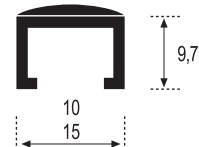

Listelo U-Glitter 10 /15

Piezas/Caja_Pieces/Box
50

Long_Length
2,50 m.l.