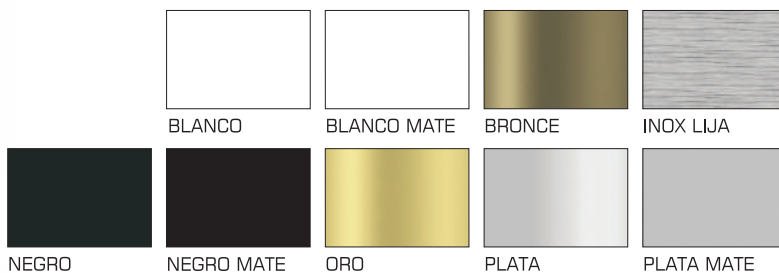

Listelos L-10

Piezas/Caja
Pieces/Box
50

Longitud
Length
2,50 m.l.

Acabado_Surface

Blanco, Blanco mate, Bronce, Inox lija, Negro, Negro mate, Oro, Plata, Plata mate

BLANCO

BLANCO MATE

BRONCE

INOX LIJA

NEGRO

NEGRO MATE

ORO

PLATA

PLATA MATE

Listelos L-15

Piezas/Caja
Pieces/Box
50

Longitud
Length
2,50 m.l.

Acabado_Surface

Inox Ija, Oro, Plata, Plata mate

INOX LIJA

ORO

PLATA

PLATA MATE

Aluminio - Aluminium

Listelos L-20

Piezas/Caja
Pieces/Box
50

Longitud
Length
2,50 m.l.

Acabado_Surface
Blanco, Blanco mate, Bronce, Inox lija,
Negro, Negro mate, Oro, Plata, Plata mate

Listelos L-25

Piezas/Caja
Pieces/Box
50

Longitud
Length
2,50 m.l.