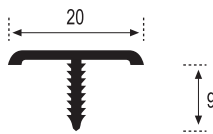

Aluminio - Aluminium

Listelos L-20

Piezas/Caja
Pieces/Box
50

Longitud
Length
2,50 m.l.

Acabado_Surface
Blanco, Blanco mate, Bronce, Inox lija,
Negro, Negro mate, Oro, Plata, Plata mate