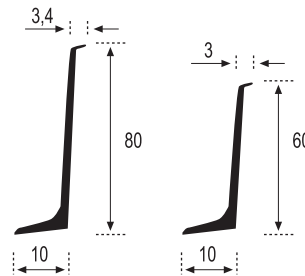

Piezas/Caja
Pieces/Box
20

Longitud
Length
2,50 m.l.