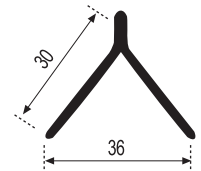

Monocapa

Longitud_Length
2,50 m.l.

Piezas/Caja_Piezas/Box
50