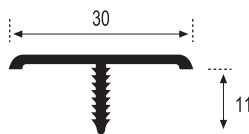

Listelos L-30

Piezas/Caja
Pieces/Box
50

Longitud
Length
2,50 m.l.

Acabado_Surface
Inox lija, Oro, Plata, Plata mate