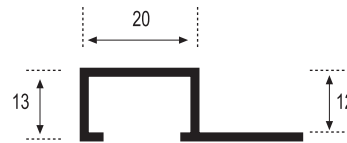

Perfil y Listelo 12·20

Piezas/Caja
Pieces/Box
50

Longitud
Length
2,60 m.l.