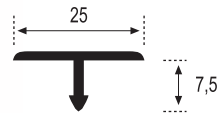

Listelos LD-13

Piezas/Caja
Pieces/Box
50

Longitud
Length
2,50 m.l.

Acabado_Surface

Madera 1, Madera 2, Madera 3

Listelos LD-25

Piezas/Caja
Pieces/Box
50

Longitud
Length
2,50 m.l.

Acabado_Surface

Madera 1, Madera 2, Madera 3