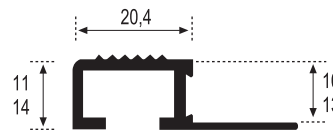

GRIS
BGR

NEGRO
BNE

Aluminio - Aluminium

Peldaño Aludeco

Piezas/Caja_Pieces/Box | Long_Length
20 | 2,50 m.l.

Acabado_Surface
Oro mate, Plata mate

Peldaño Ref. 10 / Ref. 13

Piezas/Caja_Pieces/Box | Long_Length
25 | 2,50 m.l.