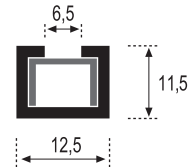

Acabado_Surface
Gris, Beige, Negro, Cuero

Aluminio - Aluminium

Listelo U-10

Piezas/Caja_Pieces/Box
25

Long_Length
2,50 m.l.

Acabado_Surface
Plata, Plata mate

Listelo U-10 LUX

Piezas/Caja_Pieces/Box
25