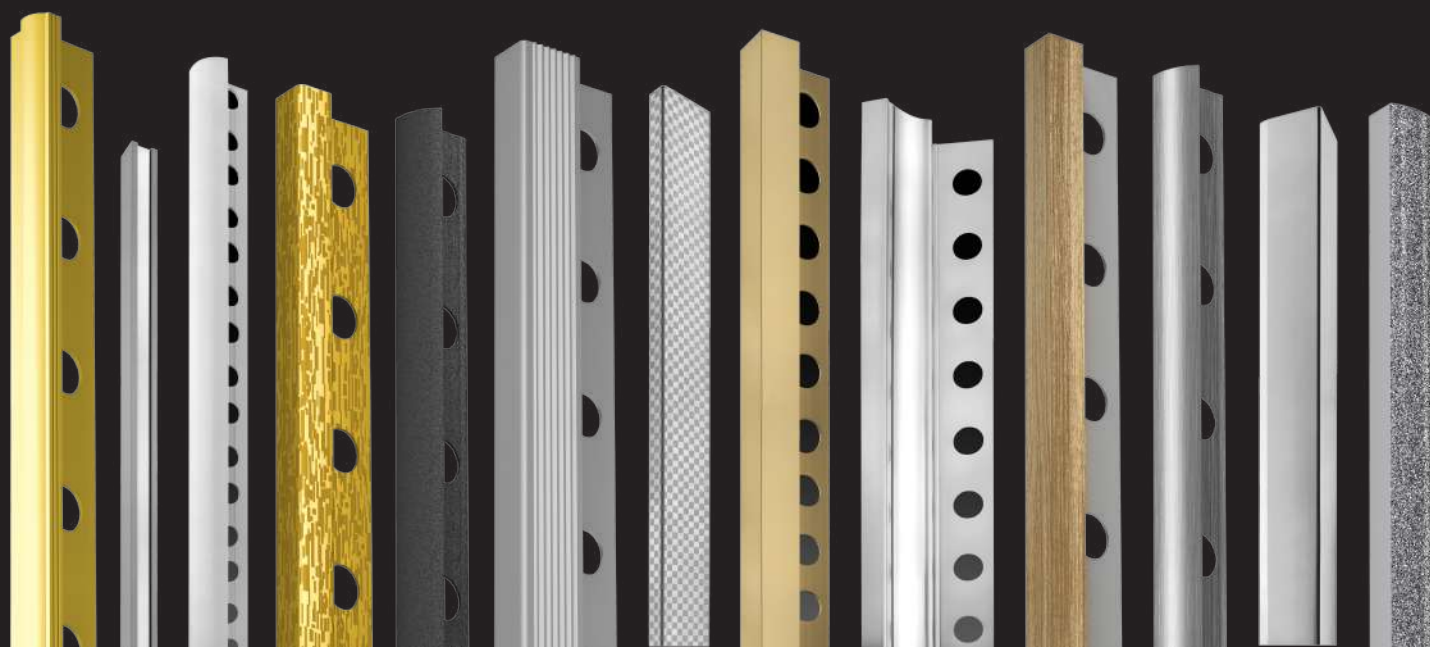

plasdēcor

Un mundo de perfiles
A world of profiles