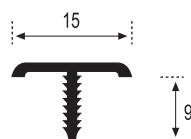

Listelos L-15

Piezas/Caja
Pieces/Box
50

Longitud
Length
2,50 m.l.

Acabado_Surface

Inox Ija, Oro, Plata, Plata mate