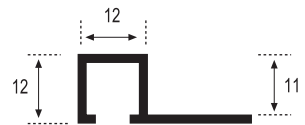

Piezas/Caja_Pieces/Box
50

Long_Length
2,60 m.l.