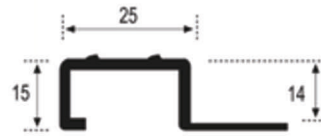

Acabado_Surface
Inox brillo

	Piezas/Caja_Pieces/Box	Longitud Length
Ref. 11	10	2,50 m.l.
Ref. 13	10	2,50 m.l.

INOX BRILLO

Acero - Steel

Peldaño-14

Acabado_Surface
Inox lija

Piezas/Caja_Pieces/Box

20
10

Long._Length

1,00 m.l.
2,50 m.l.

INOX LIJA

Peldaño Externo-40

Acabado_Surface
Inox lija, Bronce lija

Piezas/Caja_Pieces/Box

10

Long._Length