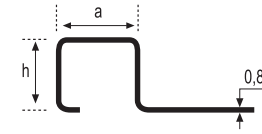

Acero - Steel

Perfil y Listelo Cuadrado Standard

Ref. 12-C
Inox Oro brillo, Inox Bronce brillo, Inox Brillo, Inox Lija, Inox Mate
Ref. 16-C
Inox Brillo, Inox Lija, Inox Mate

		Piezas/Caja_Piezas/Box			Long_Length
Ref. 12-C	h=12	a= 12	15		2,60 m.l.
Ref. 16-C	h=16	a= 16	10		2,60 m.l.