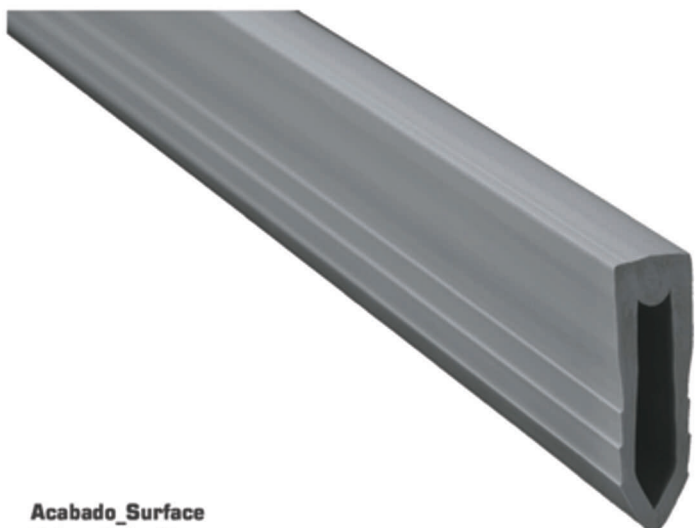

Acabado_Surface
Blanco

BLANCO
BBL

Piezas/Caja_Pieces/Box	Longitud_Length
50	2,50 m.l.

Acabado_Surface
Beige, Gris, Negro

BEIGE
BBE

GRIS
BGR

NEGRO
BNE

Piezas/Caja_Pieces/Box	Longitud_Length
50	2,50 m.l.