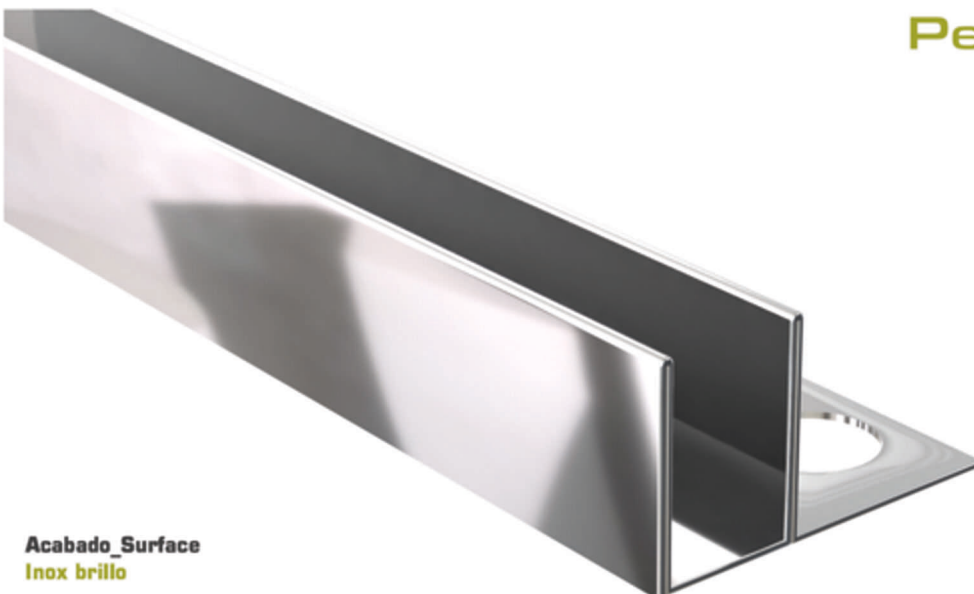

Piezas especiales Escocia

Unión

Esquina Interior

Esquina Exterior

INOX BRILLO

INOX MATE

Acabado_Surface
Inox brillo, Inox mate

Perfil Mampara