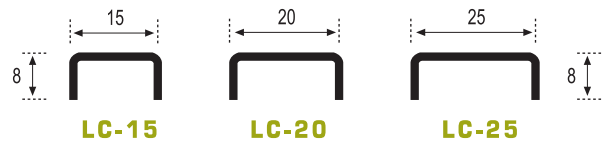

Inox brillo, Inox lija, Inox mate

Listelo Ondulado LC-15 / LC-20

Piezas/Caja_Pieces/Box	Long._Length
LC-15 40	2,50 m.l.
LC-20 30	2,50 m.l.

Acabado_Surface

Inox brillo

INOX BRILLO

Acero - Steel

Listelo U-10 LUX

Piezas/Caja_Pieces/Box	Long._Length
25	2,50 m.l.

Acabado_Surface
EXTERIOR: Plata mate
INTERIOR: Inox brillo

Listelo Cuadrado Damero

Ref.	Piezas/Caja_Pieces/Box	Long._Length
LC-15	30	1,20 / 2,50 m.l.
LC-20	20	2,50 m.l.
LC-25	20	1,20 / 2,50 m.l.