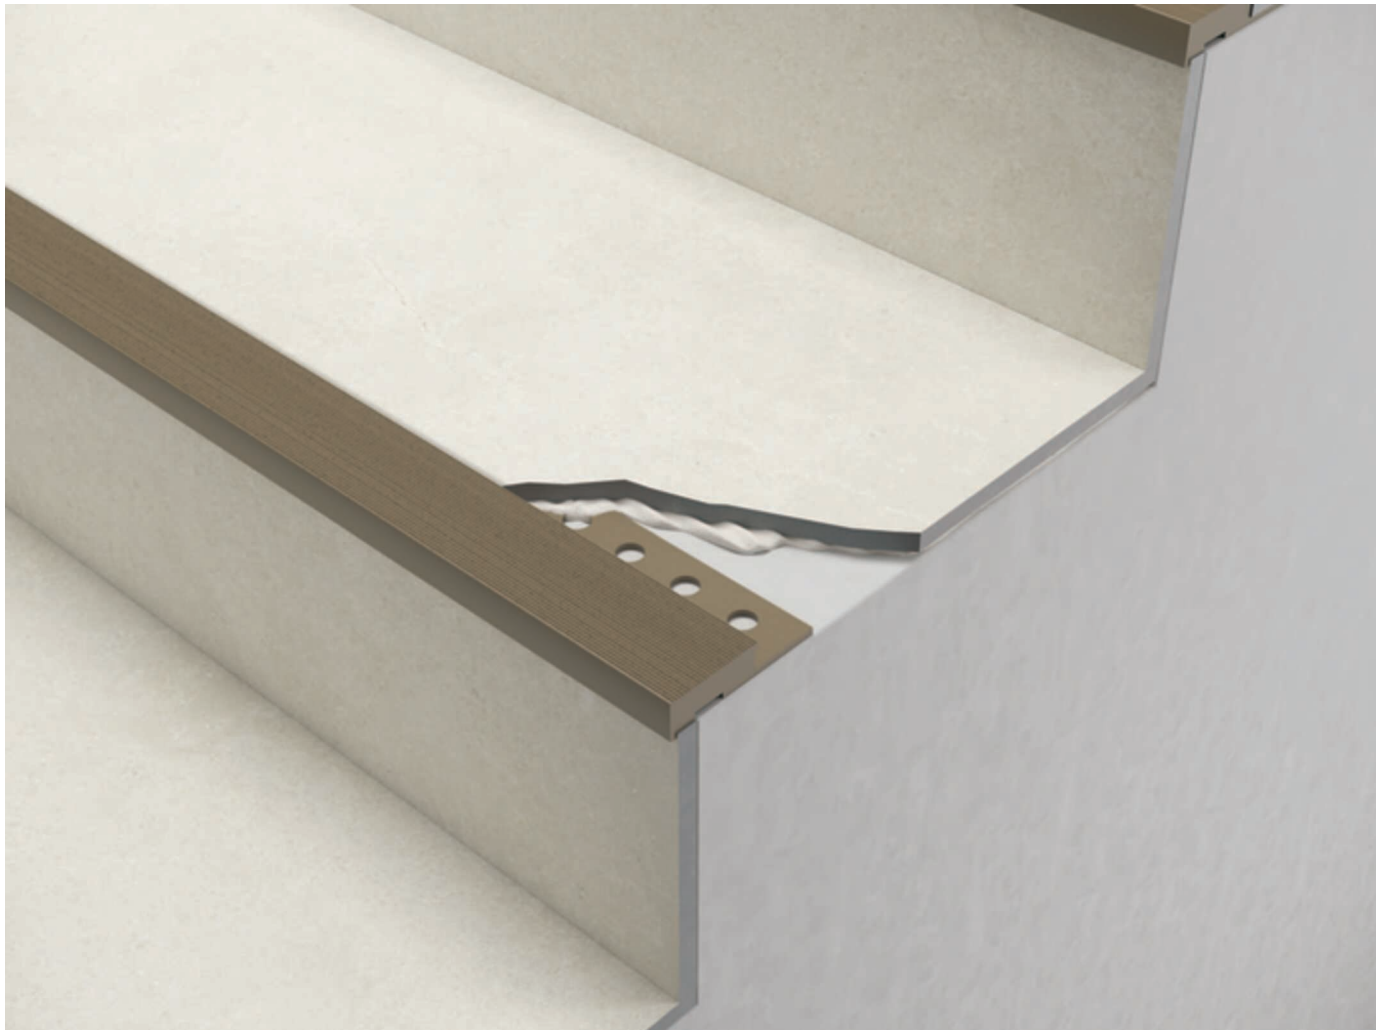

Piezas/Caja
Pieces/Box
6

Longitud
Length
2,50 m.l.

Acabado_Surface
Wengué, Teka, Gris, Negro