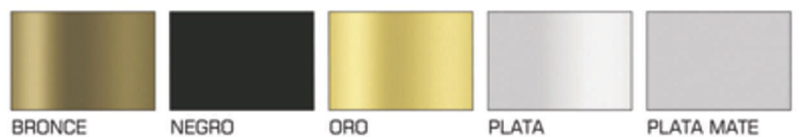

Aluminio - Aluminium

Peldaño Desmontable

Acabado_Surface
Gris, Beige, Negro, Cuero

Piezas/Caja_Pieces/Box | **Long._Length**
20 | 2,50 m.l.

Listelo U-10

Acabado_Surface
Plata, Plata mate

Piezas/Caja_Pieces/Box | **Long._Length**
25 | 2,50 m.l.

Listelo U-10 LUX

Acabado_Surface
EXTERIOR: Plata mate | INTERIOR: Inox brillo

Piezas/Caja_Pieces/Box | **Long._Length**
25 | 2,50 m.l.

Listelo L-03

Acabado_Surface
Bronce, Negro, Oro, Plata, Plata mate

Piezas/Caja_Pieces/Box | **Long._Length**
50 | 2,50 m.l.