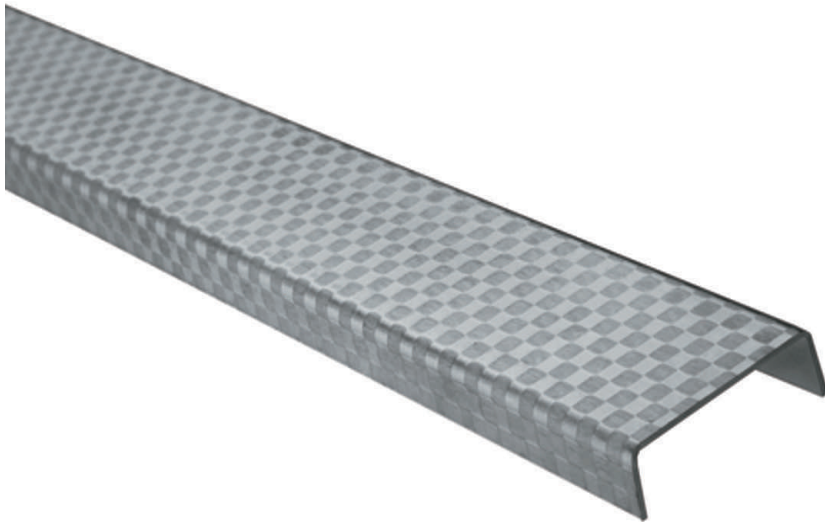

Listelo Cuadrado Damero