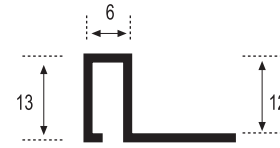

Aluminio - Aluminium

Perfil y Listelo 12·6

**Piezas/Caja
Pieces/Box**
50

**Longitud
Length**
2,60 m.l.