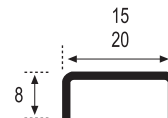

Piezas/Caja_Pieces/Box	Long._Length
LC-15 40	2,50 m.l.
LC-20 30	2,50 m.l.

Acabado_Surface

Inox brillo