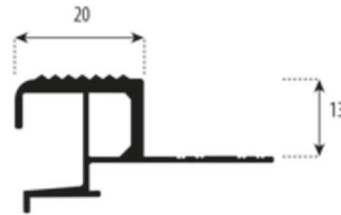

Peldaño 13 Led

Piezas/Caja_Pieces/Box
20

Long._Length
2,50 m.l.

PLATA MATE