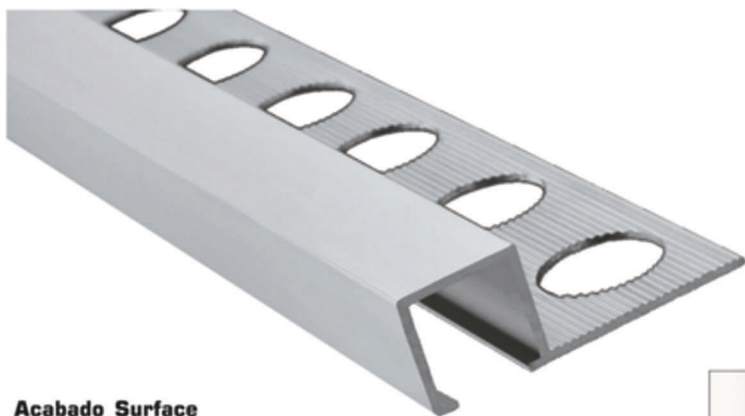

2,50 m.l.

INOX LIJA

Aluminio - Aluminium

Aluminio - Aluminium

Perfil y Listelo Cuadrado Ref. 11-C / Ref. 13-C

Piezas/Caja_Pieces/Box
50

Long._Length
2,60 m.l.

Acabado_Surface