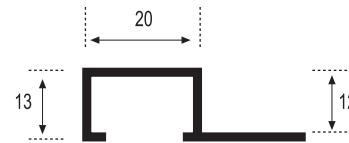

PLATA

PLATA MATE

Acabado_Surface

Blanco, Negro, Bronce, Oro, Plata, Plata mate

Perfil y Listelo 12·20

**Piezas/Caja
Pieces/Box**
50

**Longitud
Length**
2,60 m.l.

BLANCO