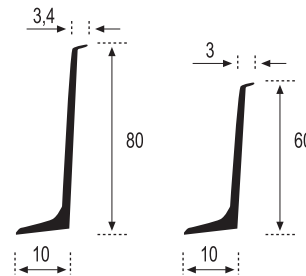

Rodapié Ref. 80 / Ref. 60

Piezas/Caja
Pieces/Box

20

Longitud
Length

2,50 m.l.