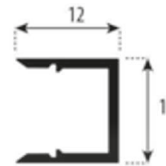

Listelo U-12 Led

Piezas/Caja_Pieces/Box
25

Long._Length
2,50 m.l.

PLATA MATE