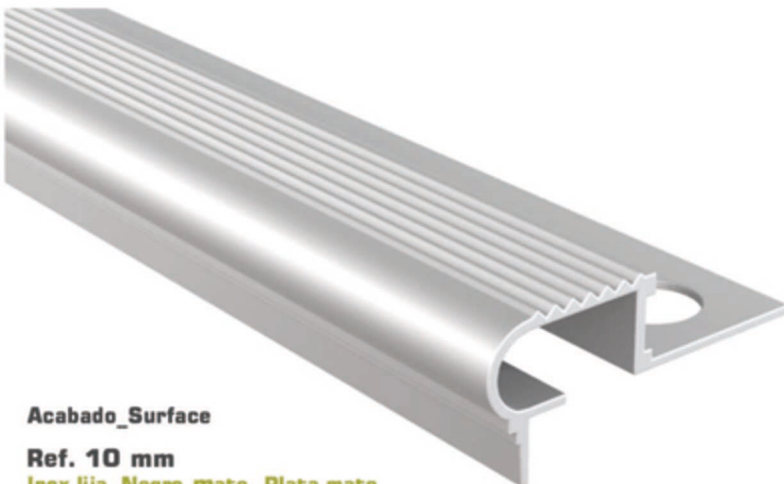

Peldaño Lux Ref. 10 / Ref. 13

Acabado_Surface

Ref. 10 mm
Inox lija, Negro mate, Plata mate
Ref. 13 mm
Inox lija, Negro mate, Plata mate

Piezas/Caja_Pieces/Box	Long_Length
25	2,50 m.l.

INOX LIJA

NEGRO MATE

PLATA MATE