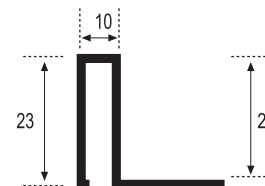

Blanco, Blanco mate, Negro, Bronce, Oro, Plata, Plata mate, Inox lija

Perfil y Listelo 22·10

**Piezas/Caja
Pieces/Box**
50

**Longitud
Length**
2,60 m.l.

PLATA

PLATA MATE

Acabado_Surface

Plata, Plata mate