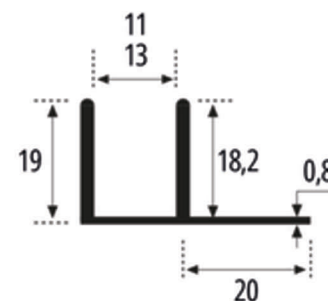

Perfil y Listelo Cuadrado Granilla

Ref.	h=12	a= 12	Piezas/Caja_Pieces/Box	Long_Length
12-C			15	2,60 m.l.

Acabado_Surface
Granilla 1 y Granilla 2

GRANILLA 1

GRANILLA 2

Perfil y Listelo Cuadrado Decorado

Ref.	h=12	a= 12	Piezas/Caja_Pieces/Box	Long_Length
12-C			15	2,60 m.l.

Acabado_Surface
Inox brillo

	Piezas/Caja_Pieces/Box	Longitud Length
Ref. 11	10	2,50 m.l.
Ref. 13	10	2,50 m.l.

INOX BRILLO

Acero - Steel

Peldaño-14

Acabado_Surface
Inox lija

Piezas/Caja_Pieces/Box

20
10