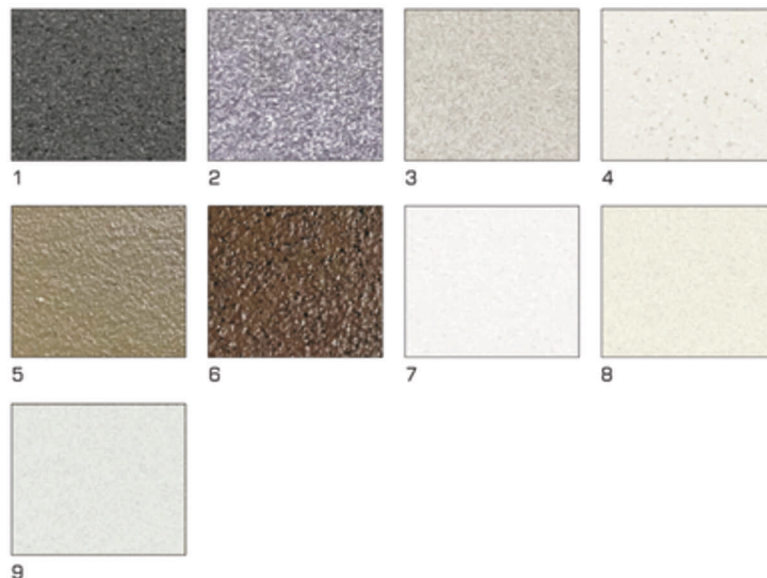

Aluminio - Aluminium

Perfil y Listelo Cuadrado Ref. 11-C / Ref. 13-C

Piezas/Caja_Pieces/Box
50

Long._Length
2,60 m.l.

Acabado_Surface

Ref. 11 mm.

Blanco, Blanco mate, Negro, Negro mate, Bronce, Bronce lija brillo, Oro, Oro mate, Oro lija brillo, Plata, Plata mate, Inox mate, Inox lija

Ref. 13 mm.

Blanco, Blanco mate, Negro, Negro mate, Bronce, Oro, Plata, Plata mate, Inox lija

Piezas Especiales

Esquina cuadrado 11-C / 13-C

Acabado_Surface

Blanco, Plata brillo, Plata mate

Perfil y Listelo Cuadrado Ref. 11-C / Granillas

Piezas/Caja_Pieces/Box
50

Long._Length
2,60 m.l.

Acabado_Surface

Granilla 1, Granilla 2, Granilla 3, Granilla 4, Granilla 5, Granilla 6, Granilla 7, Granilla 8, Granilla 9

Piezas Especiales

Esquina cuadrado 11-C

Acabado_Surface
Granillas