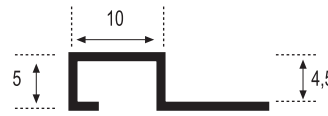

Perfil y Listelo 5·10

Acabado_Surface
Plata, Plata mate

Piezas/Caja
Pieces/Box
50

Longitud
Length
2,60 m.l.

PLATA

PLATA MATE

Perfil y Listelo 10·5

Acabado_Surface
Plata, Plata mate