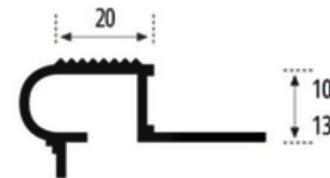

Aluminio - Aluminium

Peldaño Aludeco

Acabado_Surface
Oro mate, Plata mate

Piezas/Caja_Pieces/Box	Long_Length
20	2,50 m.l.

ORO MATE

PLATA MATE

Peldaño Ref. 10 / Ref. 13

Acabado_Surface

Ref. 10 mm
Bronce mate, Inox lija, Negro mate, Oro mate, Plata mate
Ref. 13 mm
Bronce mate, Inox lija, Negro mate, Oro mate, Plata mate

Piezas/Caja_Pieces/Box	Long_Length
25	2,50 m.l.

BRONCE MATE

INOX LIJA

NEGRO MATE

ORO MATE

PLATA MATE

Peldaño Lux Ref. 10 / Ref. 13

Acabado_Surface

Ref. 10 mm
Inox lija, Negro mate, Plata mate
Ref. 13 mm
Inox lija, Negro mate, Plata mate

Piezas/Caja_Pieces/Box	Long_Length
25	2,50 m.l.

INOX LIJA

NEGRO MATE

PLATA MATE