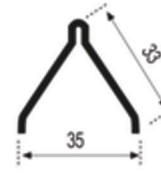

Guardavivo

Longitud_Length
2,50 / 2,60 / 2,80 / 3 m.l.

Piezas/Caja_Pieces/Box
100