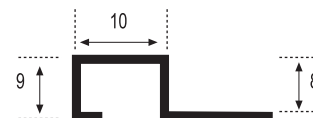

Piezas/Caja
Pieces/Box
50

Longitud
Length
2,60 m.l.

PLATA

PLATA MATE

Perfil y Listelo 8·10

Acabado_Surface
Blanco, Blanco mate, Negro, Bronce, Oro, Plata, Plata mate, Inox lija

Piezas/Caja
Pieces/Box
50

Longitud
Length
2,60 m.l.