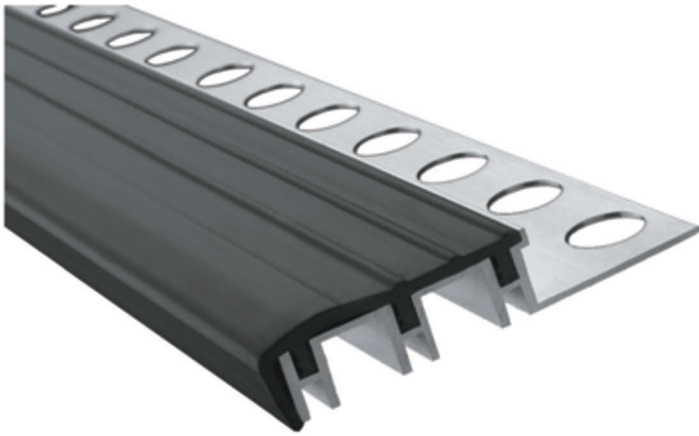

Aluminio - Aluminium

Peldaño Desmontable