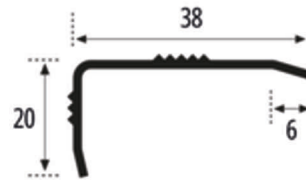

Long._Length

1,00 m.l.
2,50 m.l.

INOX LIJA

Peldaño Externo-40

Acabado_Surface
Inox lija, Bronce lija

Piezas/Caja_Pieces/Box

10

Long._Length