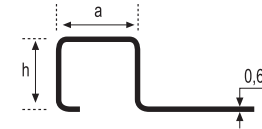

Acero - Steel

Perfil y Listelo Cuadrado Standard

Ref. 12-C
Inox Oro brillo, Inox Bronce brillo, Inox Brillo, Inox Lija, Inox Mate
Ref. 16-C
Inox Brillo, Inox Lija, Inox Mate

		Piezas/Caja_Piezas/Box			Long_Length
Ref. 12-C	h=12	a= 12	15	|	2,60 m.l.
Ref. 16-C	h=16	a= 16	10		2,60 m.l.

INOX ORO BRILLO	INOX BRONCE BRILLO	INOX BRILLO	INOX LIJA	INOX MATE

Basic

Acabado_Surface
Ref. 08-C / 10-C / 14-C
Inox brillo, Inox lija, Inox mate

Ref. 12-C
Inox brillo, Inox lija, Inox mate, Negro

		Piezas/Caja_Piezas/Box			Long_Length
Ref. 08-C	h=8	a= 8	15	|	2,60 m.l.
Ref. 10-C	h=10	a= 10	15		2,60 m.l.
Ref. 12-C	h=12	a= 12	15		2,60 m.l.
Ref. 14-C	h=14	a= 14	15		2,60 m.l.

Probasic

Acabado_Surface
Inox brillo

		Piezas/Caja_Piezas/Box			Long_Length
Ref. 12-C	h=12	a= 12	15	|	2,60 m.l.

Piezas Especiales

Acabado_Surface
Inox brillo, Inox lija, Inox mate,

Esquina cuadrado