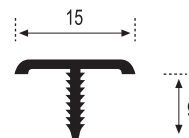

Piezas/Caja
Pieces/Box
50

Longitud
Length
2,50 m.l.

Acabado_Surface
Inox Ija, Oro, Plata, Plata mate