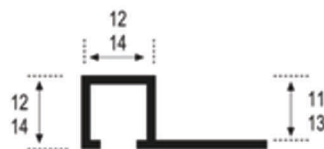

2,50 m.l.

INOX LIJA

Aluminio - Aluminium

Aluminio - Aluminium

Perfil y Listelo Cuadrado Ref. 11-C / Ref. 13-C

Piezas/Caja_Pieces/Box
50

Long._Length
2,60 m.l.

Acabado_Surface