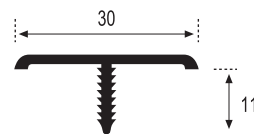

NEGRO NEGRO MATE ORO PLATA PLATA MATE

Listelos L-25

Piezas/Caja
Pieces/Box
50

Longitud
Length
2,50 m.l.

Acabado_Surface
Inox lija, Oro, Plata, Plata mate

INOX LIJA ORO PLATA PLATA MATE

Listelos L-30

Piezas/Caja
Pieces/Box
50