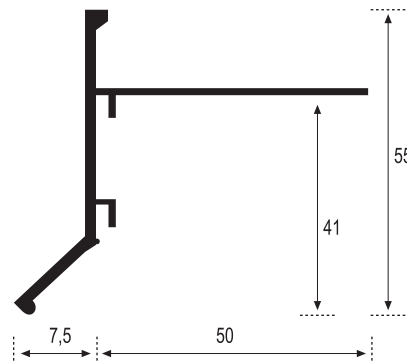

Vierteaguas 50

Piezas/Caja
Pieces/Box

10

Longitud
Length

2,50 m.l.

PLATA MATE