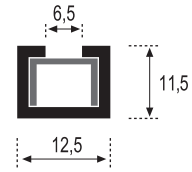

Acabado_Surface

Inox brillo, Inox lija, Inox mate

Listelo Cuadrado LC-25

Piezas/Caja_Pieces/Box	Long._Length
25	1,20 / 2,50 m.l.

INOX BRILLO

INOX LIJA

INOX MATE

Acabado_Surface

Inox brillo, Inox lija, Inox mate

Listelo Ondulado LC-15 / LC-20

Piezas/Caja_Pieces/Box	Long._Length
LC-15 40	2,50 m.l.
LC-20 30	2,50 m.l.

Acabado_Surface

Inox brillo

INOX BRILLO

Acero - Steel

Listelo U-10 LUX

Piezas/Caja_Pieces/Box	Long._Length
25	2,50 m.l.

Acabado_Surface
EXTERIOR: Plata mate
INTERIOR: Inox brillo

Listelo Cuadrado Damero

Ref.	Piezas/Caja_Pieces/Box	Long._Length
LC-15	30	1,20 / 2,50 m.l.
LC-20	20	2,50 m.l.
LC-25	20	1,20 / 2,50 m.l.