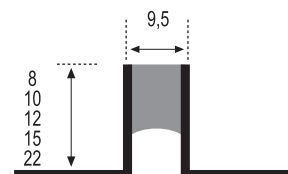

Junta dilatación aluminio

Piezas/Caja
Pieces/Box

10

Longitud
Length

2,50 m.l.