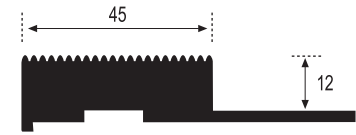

Rodapié 80 Led

Piezas/Caja_Pieces/Box
10

Long._Length
2,50 m.l.

PLATA MATE

BLANCO MATE

Madera-Wood

Peldaño Madera

Piezas/Caja
Pieces/Box
6