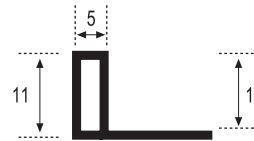

Perfil y Listelo 5·10

Acabado_Surface
Plata, Plata mate

Piezas/Caja
Pieces/Box
50

Longitud
Length
2,60 m.l.

PLATA

PLATA MATE

Perfil y Listelo 10·5

Acabado_Surface
Plata, Plata mate