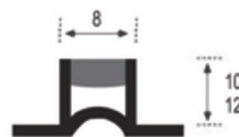

Piezas/Caja_Pieces/Box	Longitud_Length
50	2,50 m.l.

Acabado_Surface
Beige, Gris, Negro