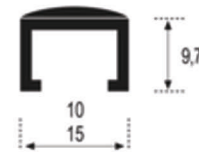

Piezas/Caja
Pieces/Box
50

Longitud
Length
2,50 m.l.

MADERA 1

MADERA 2

MADERA 3

Acabado_Surface
Negro, Oro, Plata, Púrpura, Púrpura claro

Listelo U-Glitter 10 /15

Piezas/Caja_Pieces/Box
50