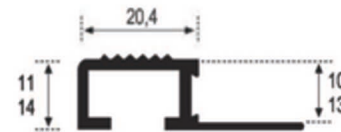

Piezas/Caja_Pieces/Box	Long_Length
25	2,50 m.l.