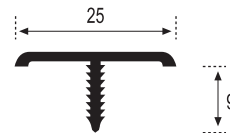

Piezas/Caja
Pieces/Box
50

Longitud
Length
2,50 m.l.

Acabado_Surface
Inox lija, Oro, Plata, Plata mate