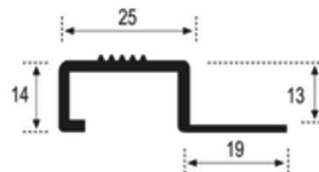

2,50 m.l.

INOX LIJA

BRONCE LIJA

Peldaño-13 LUX

Acabado_Surface
Inox lija

Piezas/Caja_Pieces/Box

10

Long._Length