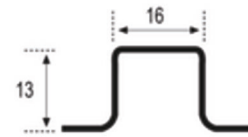

Listelo L-16

Piezas/Caja_Pieces/Box	Long_Length
40	2,50 m.l.

Acabado_Surface
Inox brillo, Inox mate