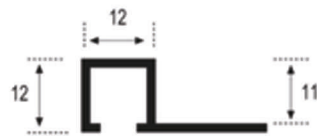

Piezas Especiales

Esquina cuadrado 11-C / 13-C

Acabado_Surface

Blanco, Plata brillo, Plata mate

Perfil y Listelo Cuadrado Ref. 11-C / Granillas

Piezas/Caja_Pieces/Box
50

Long._Length
2,60 m.l.

Acabado_Surface