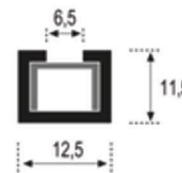

Listelo U-10

Acabado_Surface
Plata, Plata mate

Piezas/Caja_Pieces/Box | **Long._Length**
25 | 2,50 m.l.

Listelo U-10 LUX

Acabado_Surface
EXTERIOR: Plata mate | INTERIOR: Inox brillo

Piezas/Caja_Pieces/Box | **Long._Length**
25 | 2,50 m.l.

Listelo L-03

Acabado_Surface
Bronce, Negro, Oro, Plata, Plata mate

Piezas/Caja_Pieces/Box | **Long._Length**
50 | 2,50 m.l.

Aluminio - Aluminium

Listelos L-06

Piezas/Caja
Pieces/Box
50

Longitud
Length
2,50 m.l.