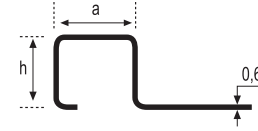

Acero - Steel

Perfil y Listelo Cuadrado Granilla

Ref.	h=12	a= 12	Piezas/Caja_Pieces/Box	Long_Length
12-C			15	2,60 m.l.

Acabado_Surface
Granilla 1 y Granilla 2