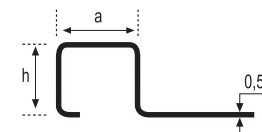

Acero - Steel

Perfil y Listelo Cuadrado Standard

Ref. 12-C
Inox Oro brillo, Inox Bronce brillo, Inox Brillo, Inox Lija, Inox Mate
Ref. 16-C
Inox Brillo, Inox Lija, Inox Mate

		Piezas/Caja_Piezas/Box			Long_Length
Ref. 12-C	h=12	a= 12	15	|	2,60 m.l.
Ref. 16-C	h=16	a= 16	10		2,60 m.l.

INOX ORO BRILLO	INOX BRONCE BRILLO	INOX BRILLO	INOX LIJA	INOX MATE

Basic

Acabado_Surface
Ref. 08-C / 10-C / 14-C
Inox brillo, Inox lija, Inox mate

Ref. 12-C
Inox brillo, Inox lija, Inox mate, Negro

		Piezas/Caja_Piezas/Box			Long_Length
Ref. 08-C	h=8	a= 8	15	|	2,60 m.l.
Ref. 10-C	h=10	a= 10	15		2,60 m.l.
Ref. 12-C	h=12	a= 12	15		2,60 m.l.
Ref. 14-C	h=14	a= 14	15		2,60 m.l.

Probasic

Acabado_Surface
Inox brillo

		Piezas/Caja_Piezas/Box			Long_Length
Ref. 12-C	h=12	a= 12	15	|	2,60 m.l.

Piezas Especiales

Acabado_Surface
Inox brillo, Inox lija, Inox mate,

Esquina cuadrado