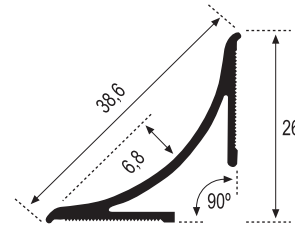

Aluminio - Aluminium

Escocia

Piezas/Caja
Pieces/Box

20

Longitud
Length

2,50 m.l.