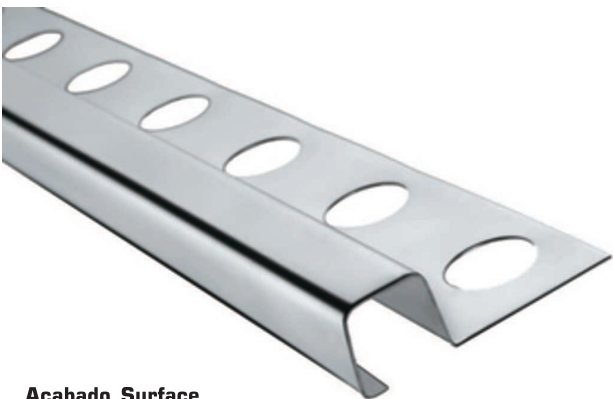

Probasic

Acabado_Surface
Inox brillo

		Piezas/Caja_Piezas/Box			Long_Length
Ref. 12-C	h=12	a= 12	15		2,60 m.l.

Piezas Especiales

Acabado_Surface
Inox brillo, Inox lija, Inox mate,

Esquina cuadrado

Acero - Steel