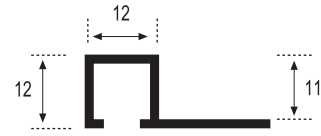

Aluminio - Aluminium

Perfil y Listelo Cuadrado Ref. 11-C / Madera